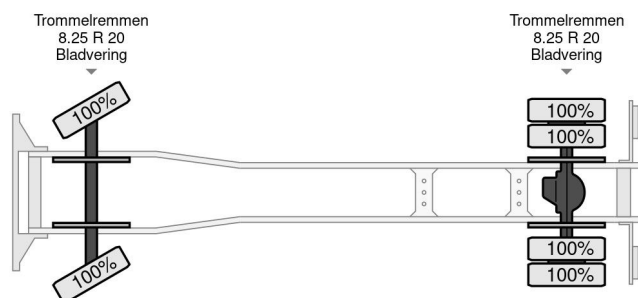

Mercedes-Benz

COMMON

Prix	€ 13.950,- hors TVA
Id	MB007829
Marque	Mercedes-Benz
Année de construction	1962
Kilométrage	96.417 km
Chassis	Châssis cabine

PROPERTIES

Date première immatriculation	20-04-1962
Carburant	Diesel
Transmission	Transmission manuelle
Numéro d'identification véhicule	32800910007829
Configuration des essieux	4x2
Nombre d'essieux	2

Mercedes-Benz BL 328.48

4x2

Referentienummer: MB007829

ACCESSOIRES

DESCRIPTION

CHASSIS 540cm