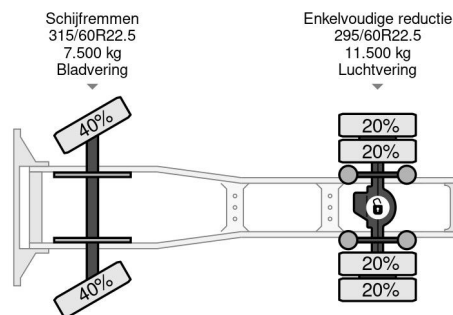

PROPERTIES

Date première immatriculation	27-12-2013
Plaque d'immatriculation	16-BDL-7
Carburant	Diesel
Transmission	Automatique
Numéro d'identification véhicule	XL RTE85MC0G017839
Configuration des essieux	4x2
Nombre d'essieux	2
Poids à vide	7.452 kg
Nombre de cylindres	6
Puissance kw	265
Puissance hp	360
Empattement	380 cm
Poids de la charge	11.148 kg
Longueur	617 cm
Largeur	255 cm

DAF CF 85.360 4X2 EEV - EURO 5 - NL TRUCK - MEGA

Referentienummer: DA017839

DESCRIPTION