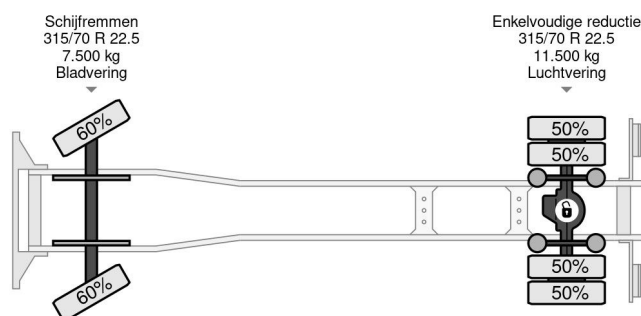

Referentienummer: DA455759