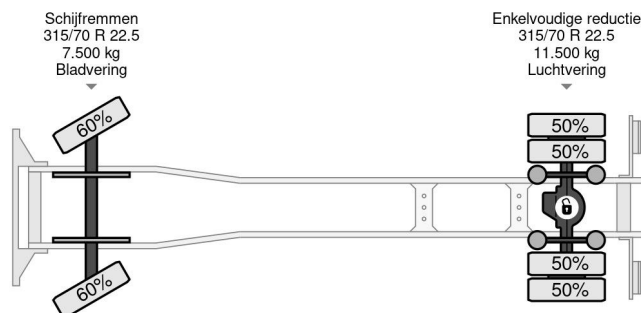

DAF 4X2 EURO 6 418.609km BOX 8.5mtr

COMMON

Prix	€ 24.950,- hors TVA
Id	DA445759
Marque	DAF
Type	4X2 EURO 6 418.609km BOX 8.5mtr
Année de construction	2016
Kilométrage	418.609 km
Chassis	Bâché à rideaux latéraux
Poids maximum	19.000 kg
Classe d'émission	6

DAF LF 250 4X2 EURO 6 418.609km BOX 8.5mtr

Referentienummer: DA445759

PROPERTIES

Date première immatriculation	04-10-2016
Carburant	Diesel
Transmission	Automatique
Numéro d'identification véhicule	XLRAEL3700L445759
Configuration des essieux	4x2
Nombre d'essieux	2
Poids à vide	8.550 kg
Nombre de cylindres	6
Dimensions de la construction (l/b/h)	
Poids de la charge	10.450 kg