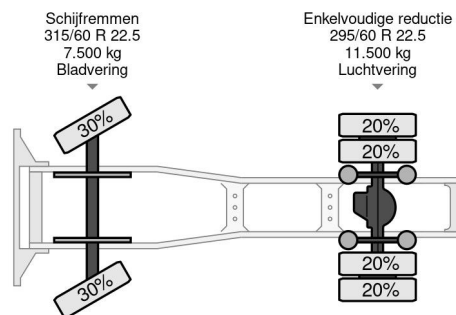

Referentienummer: DA146229