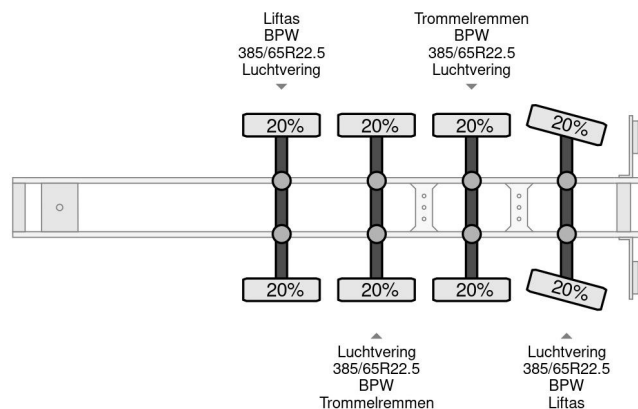

ACCESSOIRES

- Système anti-blocage

DESCRIPTION