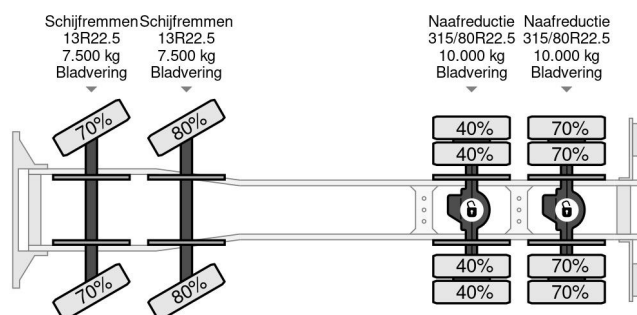

DAF 8X4 + EPSILON Q150Z + REMOTE - FULL STEEL SUSP. - BIG AXLES - EURO 5

COMMON

Prix	€ 40.950,- hors TVA
Id	DA896535
Marque	DAF
Type	8X4 + EPSILON Q150Z + REMOTE - FULL STEEL SUSP. - BIG AXLES - EURO 5
Année de construction	2011
Kilométrage	338.920 km
Chassis	Benne
Poids maximum	32.000 kg
Classe d'émission	5

DAF CF 85.410 8X4 + EPSILON Q150Z + REMOTE - FULL ...

Referentienummer: DA896535

PROPERTIES

Date première immatriculation	01-04-2011
Carburant	Diesel
Transmission	Automatique
Numéro d'identification véhicule	XLRAD85MC0E896535
Configuration des essieux	8x4
Nombre d'essieux	4
Poids à vide	17.560 kg
Dimensions de la construction (l/b/h)	
Poids de la charge	14.440 kg

DESCRIPTION