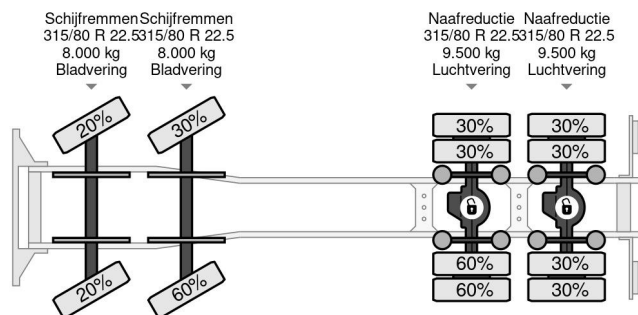

Volvo 8X4 MIXER 9m3 + LIEBHERR CONVEYOR BELT

COMMON

Prix	€ 54.950,- hors TVA
Id	VO784819
Marque	Volvo
Type	8X4 MIXER 9m3 + LIEBHERR CONVEYOR BELT
Année de construction	2016
Kilométrage	243.917 km
Chassis	Mixeur
Poids maximum	32.000 kg
Classe d'émission	6

Volvo FM 410 8X4 MIXER 9m3 + LIEBHERR CONVEYOR BELT

Referentienummer: VO784819

PROPERTIES

Date première immatriculation	19-02-2016
Carburant	Diesel
Transmission	Automatique
Numéro d'identification véhicule	YV2XZ22G8GA784819
Configuration des essieux	8x4
Nombre d'essieux	4
Poids à vide	14.000 kg
Nombre de cylindres	6
Empattement	4.600 cm
Dimensions de la construction (l/b/h)	
Poids de la charge	18.000 kg