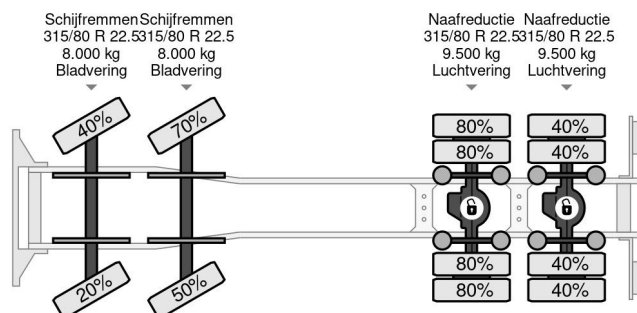

## COMMON

Prix	€ 49.750,- hors TVA
Id	VO784825
Marque	Volvo
Type	8X4 - 3 UNITS! + MIXER 9m3 + LIEBHERR CONVEYOR BELT
Année de construction	2016
Kilométrage	220.551 km
Chassis	Mixeur
Poids maximum	32.000 kg
Classe d'émission	6

Volvo FM 410 8X4 - 3 UNITS! + MIXER 9m3 + LIEBHERR C...

Referentienummer: VO784825

## PROPERTIES

Date première immatriculation	19-02-2016
Carburant	Diesel
Transmission	Automatique
Numéro d'identification véhicule	YV2XZ22G3GA784825
Configuration des essieux	8x4
Nombre d'essieux	4
Poids à vide	14.000 kg
Nombre de cylindres	6
Empattement	4.600 cm
Dimensions de la construction (l/b/h)	
Poids de la charge	18.000 kg