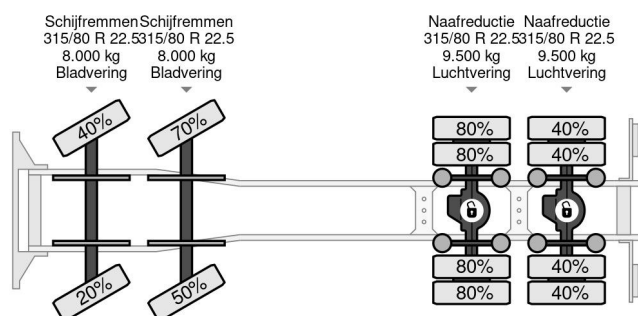

Volvo 8X4 MIXER 9m3 + LIEBHERR CONVEYOR BELT

COMMON

Prix	€ 54.950,- hors TVA
Id	VO784825
Marque	Volvo
Type	8X4 MIXER 9m3 + LIEBHERR CONVEYOR BELT
Année de construction	2016
Kilométrage	220.551 km
Chassis	Mixeur
Poids maximum	32.000 kg
Classe d'émission	6

Volvo FM 410 8X4 MIXER 9m3 + LIEBHERR CONVEYOR BELT

Referentienummer: VO784825

PROPERTIES

Date première immatriculation	19-02-2016
Carburant	Diesel
Transmission	Automatique
Numéro d'identification véhicule	YV2XZ22G3GA784825
Configuration des essieux	8x4
Nombre d'essieux	4
Poids à vide	14.000 kg
Nombre de cylindres	6
Empattement	4.600 cm
Dimensions de la construction (l/b/h)	
Poids de la charge	18.000 kg