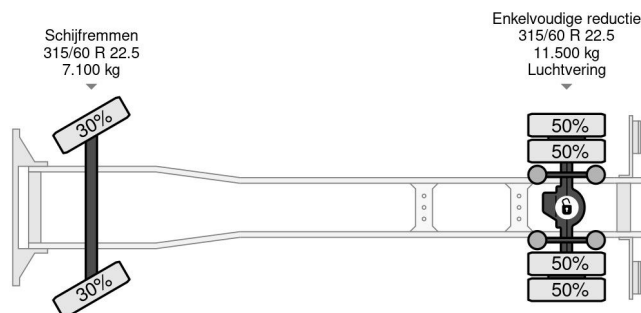

Volvo 4X2 EURO 6 599.111km DHOLLANDIA

COMMON

Prix	€ 20.950,- hors TVA
Id	VO106586
Marque	Volvo
Type	4X2 EURO 6 599.111km DHOLLANDIA
Année de construction	2016
Kilométrage	599.111 km
Chassis	Caisse fermée
Poids maximum	18.000 kg
Classe d'émission	6

Volvo FL 250 4X2 EURO 6 599.111km DHOLLANDIA

Referentienummer: VO106586

PROPERTIES

Date première immatriculation	03-03-2016
Date expiration mot	03-03-2024
Plaque d'immatriculation	68-BGZ-1
Carburant	Diesel
Transmission	Automatique
Numéro d'identification véhicule	YV2T0X1A2GZ106586
Configuration des essieux	4x2
Nombre d'essieux	2
Poids à vide	8.089 kg
Nombre de cylindres	6
Empattement	530 cm
Dimensions de la construction (l/b/h)	
Poids de la charge	9.911 kg
Longueur	945 cm
Largeur	255 cm