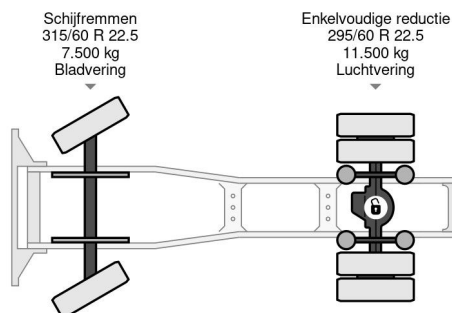

Referentienummer: DA051708