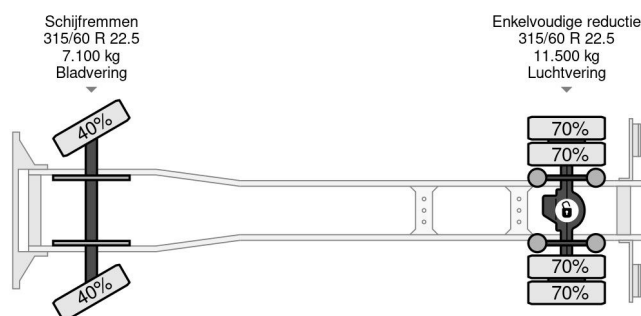

Volvo 4X2 EURO 6 504.436km DHOLLANDIA

COMMON

Prix	€ 19.950,- hors TVA
Id	VO108785
Marque	Volvo
Type	4X2 EURO 6 504.436km DHOLLANDIA
Année de construction	2016
Kilométrage	504.436 km
Chassis	Caisse fermée
Poids maximum	18.000 kg
Classe d'émission	6

Volvo FL 250 4X2 EURO 6 504.436km DHOLLANDIA

Referentienummer: VO108785

PROPERTIES

Date première immatriculation	28-06-2016
Plaque d'immatriculation	54-BHJ-8
Carburant	Diesel
Transmission	Automatique
Numéro d'identification véhicule	YV2T0X1A7GZ108785
Configuration des essieux	4x2
Nombre d'essieux	2
Poids à vide	8.150 kg
Nombre de cylindres	6
Empattement	530 cm
Dimensions de la construction (l/b/h)	
Poids de la charge	9.850 kg
Longueur	965 cm
Largeur	255 cm