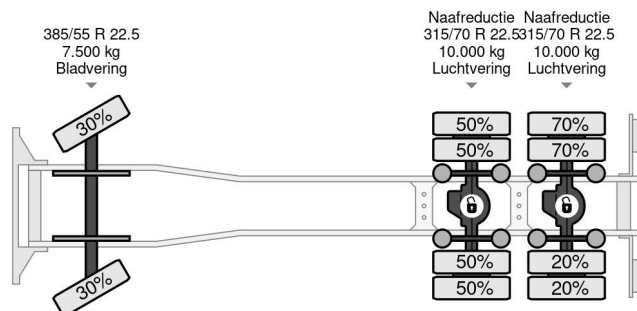

Referentienummer: MB024335-K