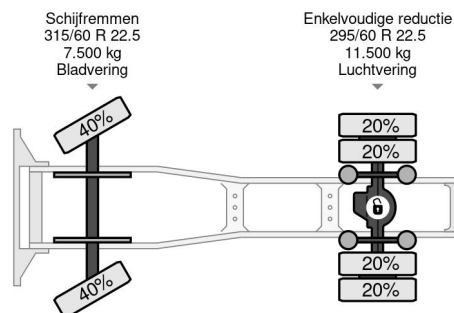

Referentienummer: DA102644