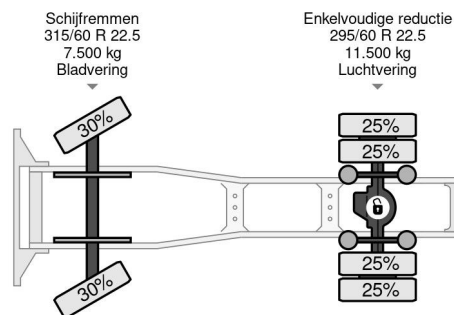

Referentienummer: DA156319