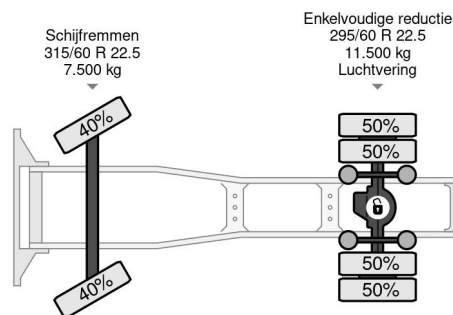

Referentienummer: MB946628