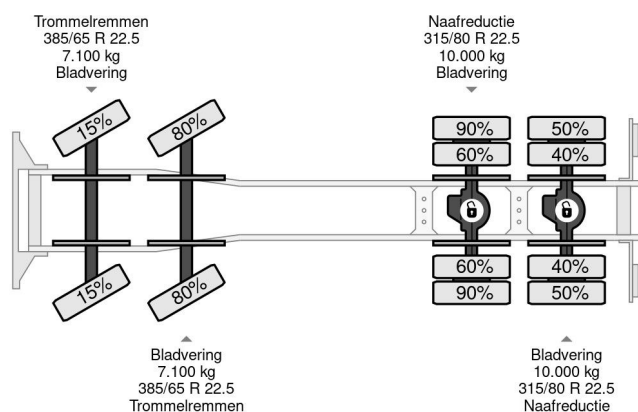

MAN T36 8X4 EFFER 720 6S + REMOTE - RECOVERY TR...

Referentienummer: MA273334-K

DESCRIPTION