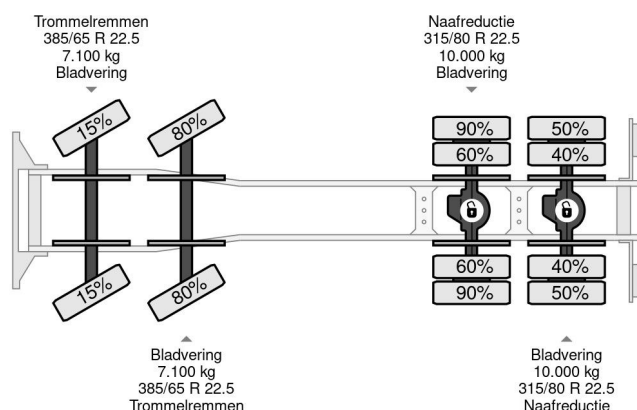

MAN T36 8X4 EFFER 720 6S + REMOTE - RECOVERY TR...

Referentienummer: MA273334

DESCRIPTION