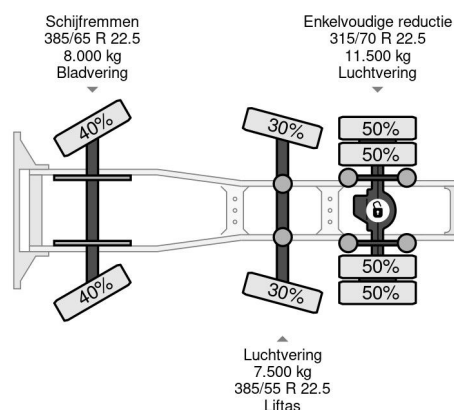

Volvo 6X2 EURO 5 HIAB 144E-5 + REMOTE

COMMON

Prix	€ 25.950,- hors TVA
Id	VO574417
Marque	Volvo
Type	6X2 EURO 5 HIAB 144E-5 + REMOTE
Année de construction	2010
Kilométrage	999.550 km
Chassis	Tracteur standard
Poids maximum	27.000 kg
Classe d'émission	5

Volvo FM 370 6X2 EURO 5 HIAB 144E-5 + REMOTE

Referentienummer: VO574417

PROPERTIES

Date première immatriculation	28-12-2010
Plaque d'immatriculation	BX-XN-30
Carburant	Diesel
Transmission	Automatique
Numéro d'identification véhicule	YV2J1E1C1BB574417
Configuration des essieux	6x2
Nombre d'essieux	3
Poids à vide	11.110 kg
Poids de la charge	15.890 kg

DESCRIPTION