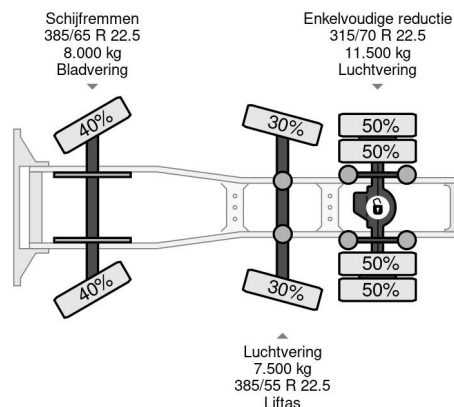

Volvo 6X2 EURO 5 HIAB 144E-5 + REMOTE

COMMON

Prix	€ 25.950,- hors TVA
Id	VO574417
Marque	Volvo
Type	6X2 EURO 5 HIAB 144E-5 + REMOTE
Année de construction	2010
Kilométrage	999.550 km
Chassis	Tracteur standard
Poids maximum	27.000 kg
Classe d'émission	5

Volvo FM 370 6X2 EURO 5 HIAB 144E-5 + REMOTE

Referentienummer: VO574417

PROPERTIES

Date première immatriculation	28-12-2010
Plaque d'immatriculation	BX-XN-30
Carburant	Diesel
Transmission	Automatique
Numéro d'identification véhicule	YV2J1E1C1BB574417
Configuration des essieux	6x2
Nombre d'essieux	3
Poids à vide	11.110 kg
Poids de la charge	15.890 kg

DESCRIPTION