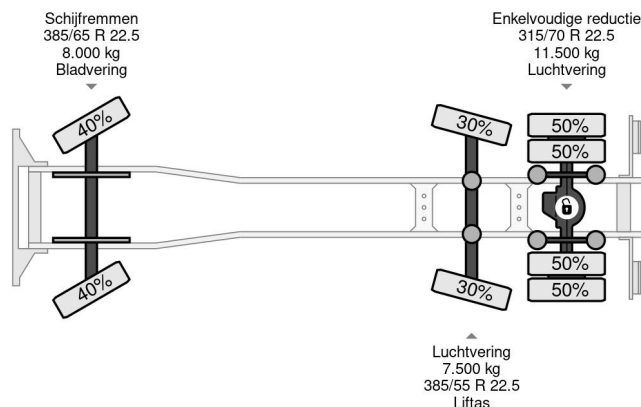

### COMMON

Prix	€ 25.950,- hors TVA
Id	VO574417-K
Marque	Volvo
Type	6X2 EURO 5 HIAB 144E-5 + REMOTE
Année de construction	2010
Kilométrage	999.550 km
Chassis	Dépanneuse
Poids maximum	27.000 kg
Classe d'émission	5

### PROPERTIES

Date première immatriculation	28-12-2010
Plaque d'immatriculation	BX-XN-30
Carburant	Diesel
Transmission	Automatique
Numéro d'identification véhicule	YV2J1E1C1BB574417
Configuration des essieux	6x2
Nombre d'essieux	3
Poids à vide	11.110 kg
Poids de la charge	15.890 kg