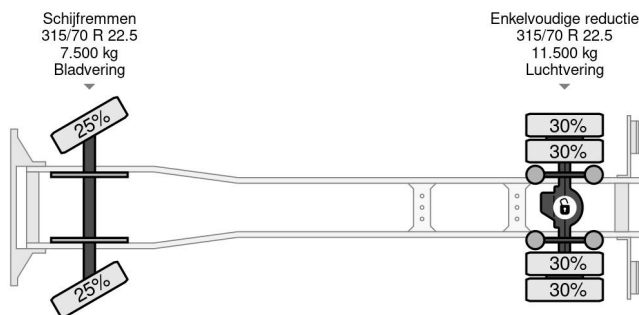

Scania 4X2 EURO 5 BOX 790x246x252

COMMON

Prix	Sur demande hors TVA
Id	SC225380
Marque	Scania
Type	4X2 EURO 5 BOX 790x246x252
Année de construction	2009
Kilométrage	904.237 km
Chassis	Caisse fermée
Poids maximum	19.000 kg
Classe d'émission	5

PROPERTIES

Date première immatriculation	07-04-2009
Date expiration mot	07-11-2023
Plaque d'immatriculation	BV-XJ-90
Carburant	Diesel
Transmission	Semi-automatique
Numéro d'identification véhicule	XLEP4X20005225380
Configuration des essieux	4x2
Nombre d'essieux	2
Poids à vide	8.780 kg
Nombre de cylindres	5
Empattement	570 cm
Dimensions de la construction (l/b/h)	
Poids de la charge	10.220 kg
Longueur	1.007 cm
Largeur	255 cm

Scania P230 4X2 EURO 5 BOX 790x246x252

Referentienummer: SC225380

ACCESSOIRES

- ABS • Boîte à outils • Fenêtres électriques • Frein moteur renforcé • Limiteur de vitesse • Lumières vives
- Pare-soleil • Radio / lecteur CD • Régulateur de vitesse
- Réservoir de carburant en aluminium • Rétroviseurs extérieurs à réglage électrique • Spoiler de toit • Spoilers
- Système anti-blocage • Verrouillage centralisé
- Verrouillage centralisé à distance