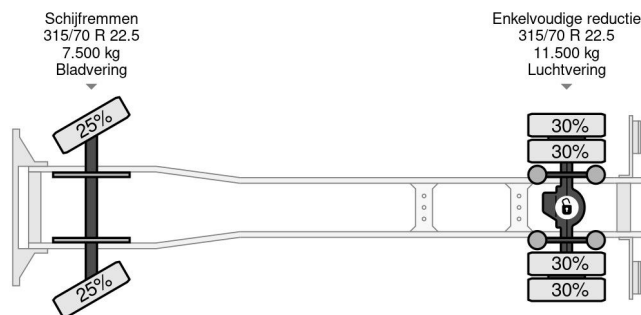

Scania 4X2 EURO 5 BOX 790x246x252

COMMON

Prix	Sur demande hors TVA
Id	SC225380
Marque	Scania
Type	4X2 EURO 5 BOX 790x246x252
Année de construction	2009
Kilométrage	904.237 km
Chassis	Caisse fermée
Poids maximum	19.000 kg
Classe d'émission	5

PROPERTIES

Date première immatriculation	07-04-2009
Date expiration mot	07-11-2023
Plaque d'immatriculation	BV-XJ-90
Carburant	Diesel
Transmission	Semi-automatique
Numéro d'identification véhicule	XLEP4X20005225380
Configuration des essieux	4x2
Nombre d'essieux	2
Poids à vide	8.780 kg
Nombre de cylindres	5
Empattement	570 cm
Dimensions de la construction (l/b/h)	
Poids de la charge	10.220 kg
Longueur	1.007 cm
Largeur	255 cm

Scania P230 4X2 EURO 5 BOX 790x246x252

Referentienummer: SC225380

DESCRIPTION