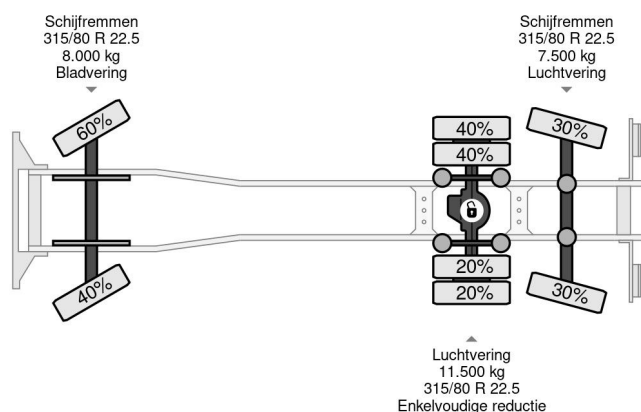

### COMMON

Prix	€ 64.950,- hors TVA
Id	RE003891
Marque	Renault
Type	320 6X2 E6 + PALFINGER PK 17.001 + REMOTE
Année de construction	2020
Kilométrage	60.028 km
Chassis	Plateforme de chargement ouverte
Poids maximum	27.000 kg
Classe d'émission	6

Renault D 320 6X2 E6 + PALFINGER PK 17.001 + REMOTE

Referentienummer: RE003891

### PROPERTIES

Date première immatriculation	23-04-2020
Carburant	Diesel
Transmission	Automatique
Numéro d'identification véhicule	VF620M865LB003891
Configuration des essieux	6x2
Nombre d'essieux	3
Poids à vide	13.056 kg
Dimensions de la construction (l/b/h)	
Poids de la charge	13.944 kg