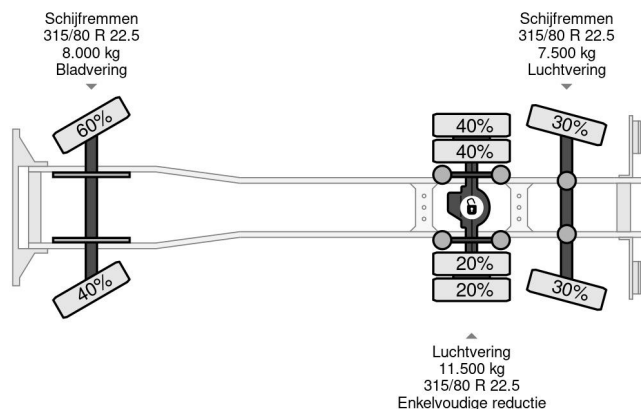

### COMMON

Prix	€ 64.950,- hors TVA
Id	RE003891-K
Marque	Renault
Type	320 6X2 E6 + PALFINGER PK 17.001 + REMOTE
Année de construction	2020
Kilométrage	60.028 km
Chassis	Dépanneuse
Poids maximum	27.000 kg
Classe d'émission	6

Renault D 320 6X2 E6 + PALFINGER PK 17.001 + REMOTE

Referentienummer: RE003891-K

### PROPERTIES

Date première immatriculation	23-04-2020
Carburant	Diesel
Transmission	Automatique
Numéro d'identification véhicule	VF620M865LB003891
Configuration des essieux	6x2
Nombre d'essieux	3
Poids à vide	13.056 kg
Poids de la charge	13.944 kg