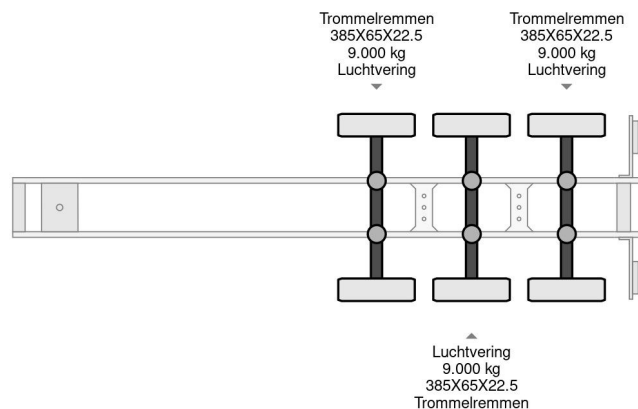

PROPERTIES

Date première immatriculation	29-04-2008
Plaque d'immatriculation	OS-80-FS
Nombre d'essieux	3
Poids à vide	6.090 kg
Empattement	900 cm
Dimensions de la construction (l/b/h)	
Poids de la charge	32.910 kg
Longueur	1.385 cm
Largeur	255 cm

ACCESSOIRES

- Système anti-blocage

Krone 5 X KRONE OPEN TRAILER

Referentienummer: Pakket KR373434-G

DESCRIPTION