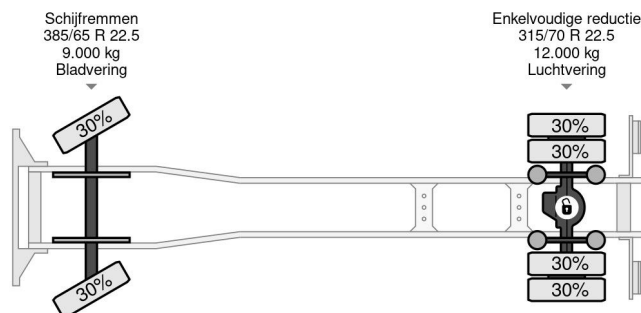

### COMMON

Prix	€ 12.950,- hors TVA
Id	DA985524
Marque	DAF
Type	4X2 CARRIER SUPRA + DHOLLANDIA
Année de construction	2013
Kilométrage	543.463 km
Chassis	Transport frigorifique
Poids maximum	19.000 kg
Classe d'émission	5

### PROPERTIES

Date première immatriculation	26-04-2013
Carburant	Diesel
Transmission	Automatique
Numéro d'identification véhicule	XLRAE75PC0E985524
Configuration des essieux	4x2
Nombre d'essieux	2
Poids à vide	11.062 kg
Dimensions de la construction (l/b/h)	
Poids de la charge	7.938 kg