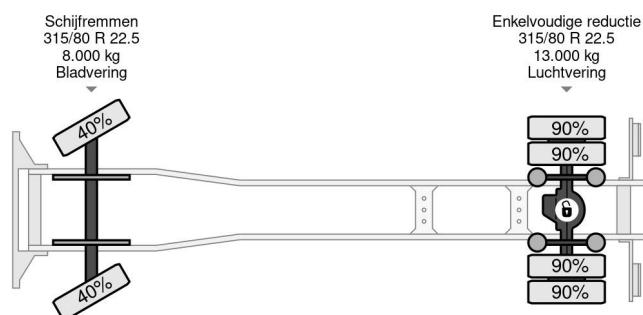

## COMMON

Prix	€ 37.950,- hors TVA
Id	IV346804
Marque	Iveco
Type	4X2 EURO 6 MELKWAGEN 11.500L MANUAL + RETARDER
Année de construction	2016
Kilométrage	524.954 km
Chassis	Camion-citerne
Poids maximum	20.000 kg
Classe d'émission	6

## PROPERTIES

Date première immatriculation	22-08-2016
Carburant	Diesel
Transmission	Transmission manuelle
Numéro d'identification véhicule	WJMA1VTH60C346804
Configuration des essieux	4x2
Nombre d'essieux	2
Poids à vide	9.995 kg
Nombre de cylindres	6
Dimensions de la construction (l/b/h)	
Poids de la charge	10.005 kg