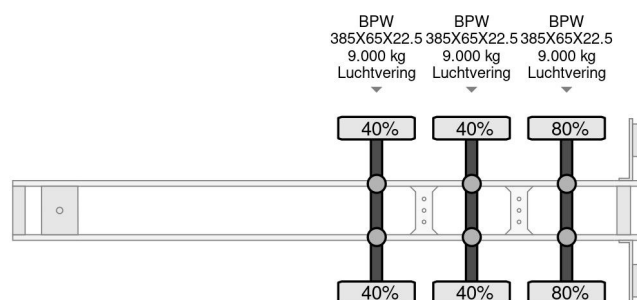

Referentienummer: KO190040-GS