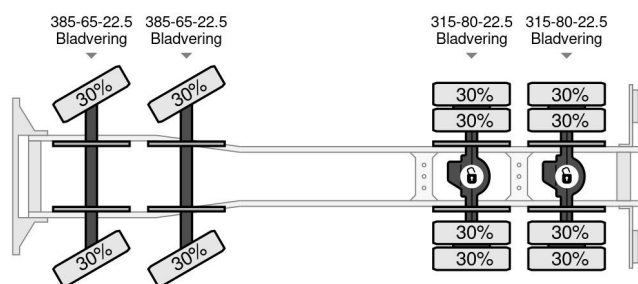

DAF 8x4 FULL STEEL MANUAL GEARBOX

COMMON

Prix	€ 29.950,- hors TVA
Id	DA826829-2
Marque	DAF
Type	8x4 FULL STEEL MANUAL GEARBOX
Année de construction	2008
Kilométrage	368.660 km
Chassis	Benne
Poids maximum	32.000 kg
Classe d'émission	5

PROPERTIES

Date première immatriculation	18-08-2008
Carburant	Diesel
Transmission	Transmission manuelle
Numéro d'identification véhicule	XLRAD85MC0E826829
Configuration des essieux	8x4
Nombre d'essieux	4
Poids à vide	14.100 kg
Nombre de cylindres	6
Puissance kw	302
Puissance hp	410
Dimensions de la construction (l/b/h)	
Poids de la charge	17.900 kg

ACCESSOIRES

- ABS • Prise de force (PTO) • Suspension de feuille
- Système anti-blocage

DAF CF 85.410 8x4 FULL STEEL MANUAL GEARBOX

Referentienummer: DA826829-2

DESCRIPTION