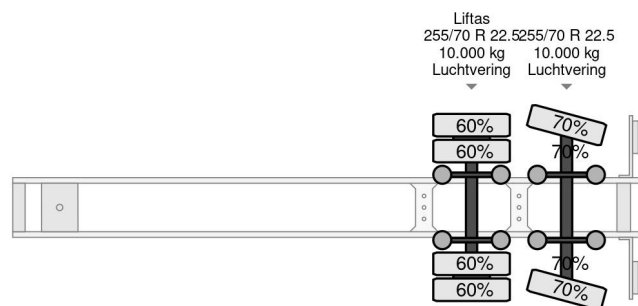

Referentienummer: BU034233-2