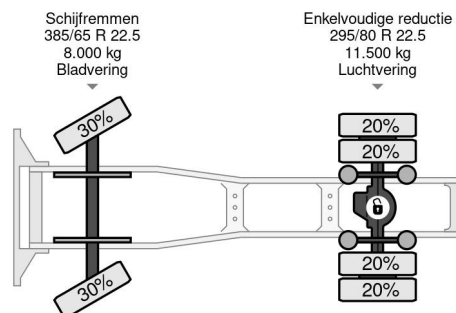

Referentienummer: DA017585