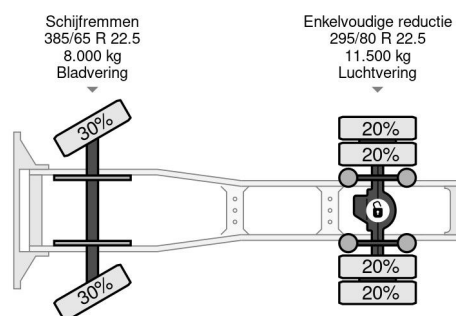

Referentienummer: DA017585