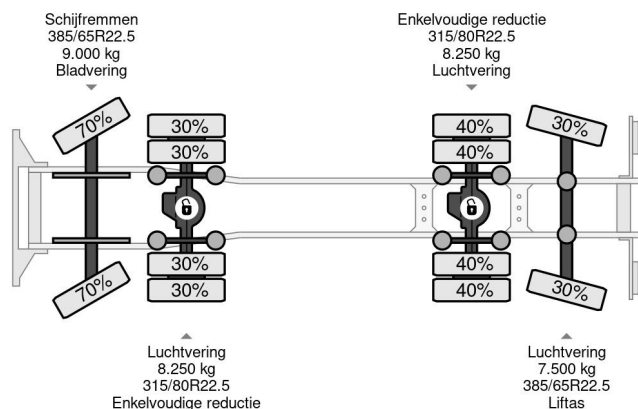

Volvo FASSI 2017 YEAR - F175A.2.25 + REMOTE - FMX 500 8X4 - EURO 5 - 349.499 KM

COMMON

Prix	€ 39.950,- hors TVA
Id	VO707683-K
Marque	Volvo
Type	FASSI 2017 YEAR - F175A.2.25 + REMOTE - FMX 500 8X4 - EURO 5 - 349.499 KM
Année de construction	2011
Kilométrage	349.499 km
Chassis	Dépanneuse
Poids maximum	32.000 kg
Classe d'émission	5

Volvo FMX FASSI 2017 YEAR - F175A.2.25 + REMOTE - ... 8x4

Referentienummer: VO707683-K

PROPERTIES

Date première immatriculation	20-04-2011
Carburant	Diesel
Transmission	Automatique
Numéro d'identification véhicule	YV2JG30G2BA707683
Configuration des essieux	8x4
Nombre d'essieux	4
Poids à vide	17.100 kg
Poids de la charge	14.900 kg

DESCRIPTION