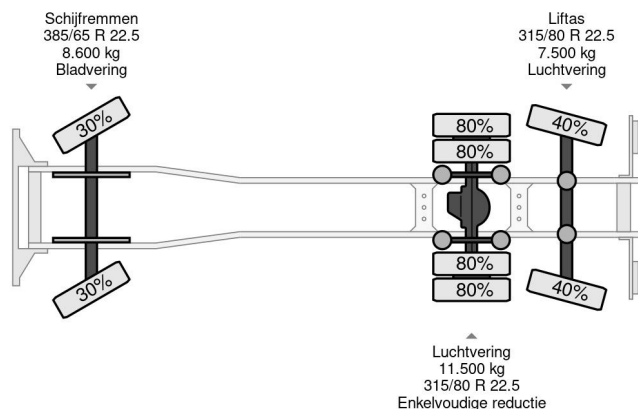

Iveco CNG 6X2 INTARDER + HIAB 166 + REMOTE

COMMON

Prix	€ 21.950,- hors TVA
Id	IV258678
Marque	Iveco
Type	CNG 6X2 INTARDER + HIAB 166 + REMOTE
Année de construction	2013
Kilométrage	163.996 km
Chassis	Plateforme de chargement ouverte
Poids maximum	26.000 kg
Classe d'émission	5

Iveco Stralis 330 CNG 6X2 INTARDER + HIAB 166 + REMOTE

Referentienummer: IV258678

PROPERTIES

Date première immatriculation	18-03-2013
Carburant	Cryogène
Transmission	Transmission manuelle
Numéro d'identification véhicule	WJME2NN100C258678
Configuration des essieux	6x2
Nombre d'essieux	3
Poids à vide	14.810 kg
Dimensions de la construction (l/b/h)	
Poids de la charge	11.190 kg

DESCRIPTION