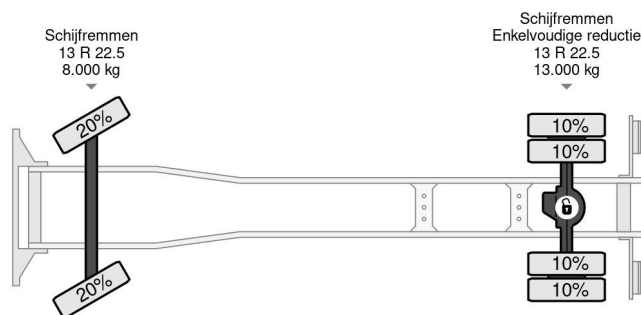

Referentienummer: IV299337