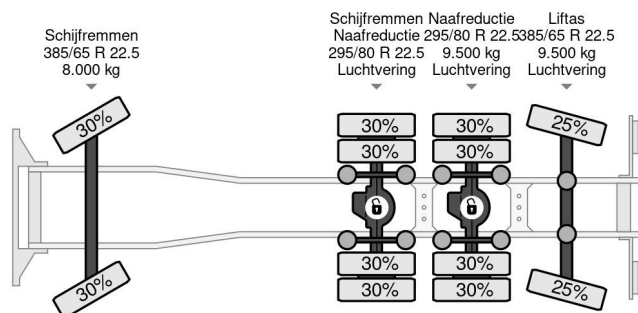

Referentienummer: MB847893-K