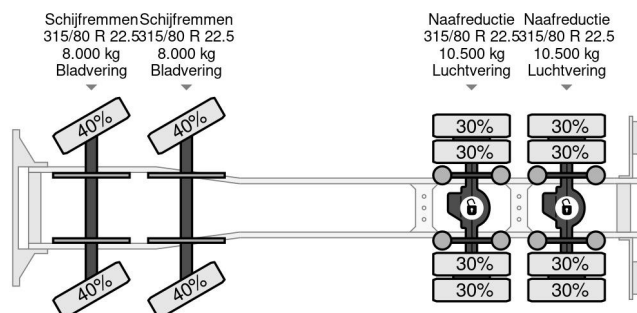

Iveco 8X4 EEV + PALFINGER PK 48002 + REMOTE + RETARDER

COMMON

Prix	€ 69.950,- hors TVA
Id	IV248288
Marque	Iveco
Type	8X4 EEV + PALFINGER PK 48002 + REMOTE + RETARDER
Année de construction	2012
Heures de travail	428
Kilométrage	390.922 km
Chassis	Plateforme de chargement ouverte
Poids maximum	32.000 kg
Classe d'émission	5

Iveco Trakker 450 8X4 EEV + PALFINGER PK 48002 + REM...
Referentienummer: IV248288

PROPERTIES

Date première immatriculation	20-06-2012
Carburant	Diesel
Transmission	Automatique
Numéro d'identification véhicule	WJM3JTS40C248288
Configuration des essieux	8x4
Nombre d'essieux	4
Poids à vide	20.551 kg
Nombre de cylindres	6
Dimensions de la construction (l/b/h)	
Poids de la charge	11.449 kg
Longueur	680 cm
Largeur	253 cm