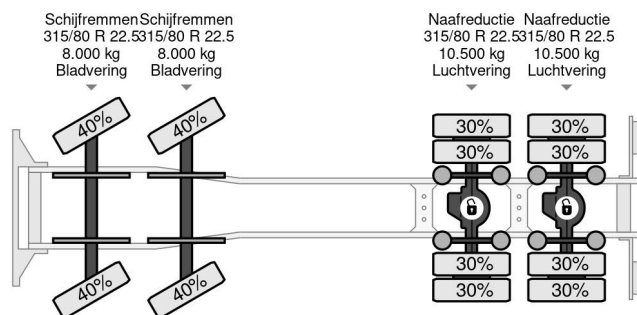

Referentienummer: IV248288-K