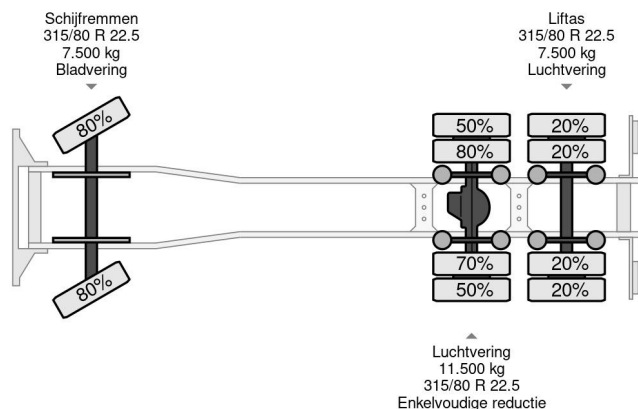

Referentienummer: DA750056