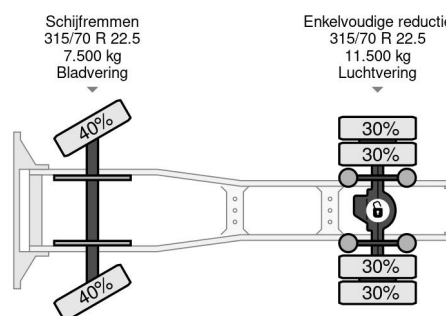

Referentienummer: VO739767