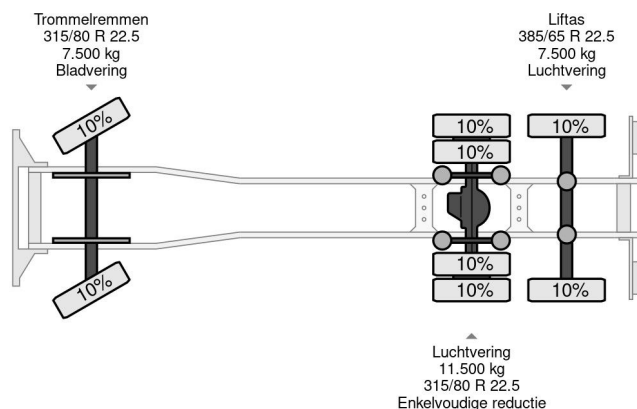

DAF ATi 6X2 MANUAL GEARBOX + VOITH RETARDER - 19.300L - 6 COMPARTIMENTEN

COMMON

Prix	€ 17.950,- hors TVA
Id	DA392309
Marque	DAF
Type	ATi 6X2 MANUAL GEARBOX + VOITH RETARDER - 19.300L - 6 COMPARTIMENTEN
Année de construction	1993
Kilométrage	563.377 km
Chassis	Camion-citerne
Poids maximum	26.000 kg

DAF 95.400 ATi 6X2 MANUAL GEARBOX + VOITH RETARD...

Referentienummer: DA392309

PROPERTIES

Date première immatriculation	01-01-1993
Carburant	Diesel
Transmission	Transmission manuelle
Numéro d'identification véhicule	XLRAS47WS0E392309
Configuration des essieux	6x2
Nombre d'essieux	3
Poids à vide	12.800 kg
Puissance kw	294
Puissance hp	400
Dimensions de la construction (l/b/h)	
Poids de la charge	13.200 kg