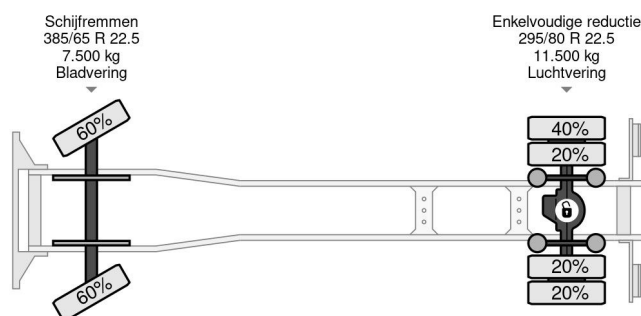

Volvo 4X2 EURO 6 - 19 TON + DHOLLANDIA

COMMON

Prix	€ 19.950,- hors TVA
Id	VO698909
Marque	Volvo
Type	4X2 EURO 6 - 19 TON + DHOLLANDIA
Année de construction	2014
Kilométrage	705.654 km
Chassis	Bâché à rideaux latéraux
Poids maximum	19.500 kg
Classe d'émission	6

Volvo FE 250 4X2 EURO 6 - 19 TON + DHOLLANDIA

Referentienummer: VO698909

PROPERTIES

Date première immatriculation	23-07-2014
Date expiration mot	23-07-2023
Plaque d'immatriculation	16-BFB-4
Carburant	Diesel
Transmission	Automatique
Numéro d'identification véhicule	YV2V0X1A2EB698909
Configuration des essieux	4x2
Nombre d'essieux	2
Poids à vide	9.390 kg
Nombre de cylindres	6
Empattement	580 cm
Dimensions de la construction (l/b/h)	
Poids de la charge	10.110 kg
Longueur	985 cm
Largeur	255 cm