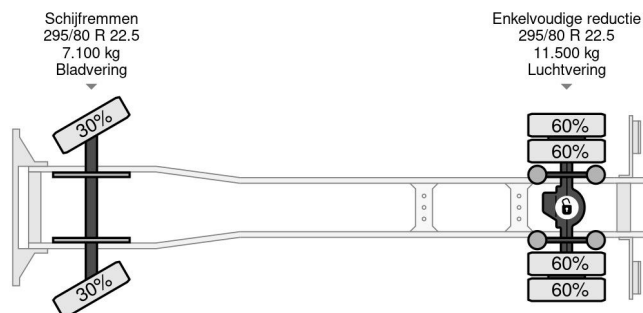

Volvo 4X2 EURO 6 - 346.621km - MANUAL GEARBOX

COMMON

Prix	€ 20.950,- hors TVA
Id	VO104457
Marque	Volvo
Type	4X2 EURO 6 - 346.621km - MANUAL GEARBOX
Année de construction	2015
Kilométrage	347.621 km
Chassis	Bâché à rideaux latéraux
Poids maximum	18.000 kg
Classe d'émission	6

Volvo FL 250 4X2 EURO 6 - 346.621km - MANUAL GEARBOX

Referentienummer: VO104457

PROPERTIES

Date première immatriculation	09-11-2015
Carburant	Diesel
Transmission	Transmission manuelle
Numéro d'identification véhicule	YV2T0X1A5FZ104457
Configuration des essieux	4x2
Nombre d'essieux	2
Poids à vide	8.375 kg
Nombre de cylindres	6
Dimensions de la construction (l/b/h)	
Poids de la charge	9.625 kg