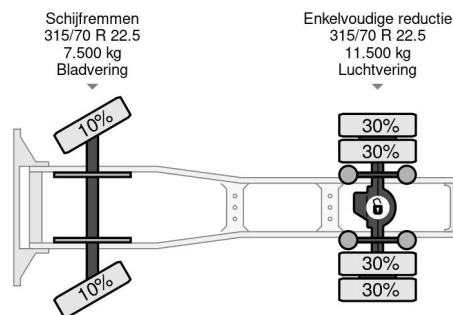

Referentienummer: VO738763