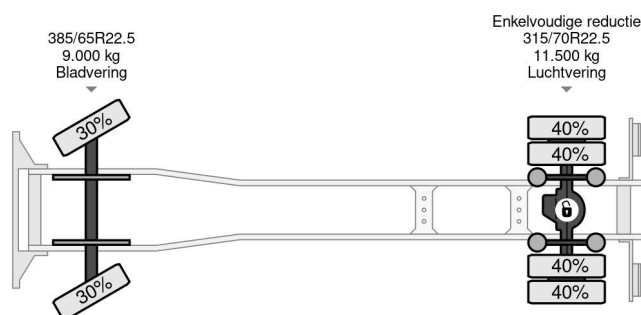

Scania 4X2 EURO 6 - 20 TON - BOX 7,75 METER + DHOLLANDIA LAADKLEP

COMMON

Prix	€ 14.950,- hors TVA
Id	SC320352
Marque	Scania
Type	4X2 EURO 6 - 20 TON - BOX 7,75 METER + DHOLLANDIA LAADKLEP
Année de construction	2013
Kilométrage	978.431 km
Chassis	Caisse fermée
Poids maximum	20.500 kg
Classe d'émission	6

Scania P250 4X2 EURO 6 - 20 TON - BOX 7,75 METER + D...

Referentienummer: SC320352

PROPERTIES

Date première immatriculation	21-05-2013
Date expiration mot	11-01-2023
Plaque d'immatriculation	55-BBT-6
Carburant	Diesel
Transmission	Automatique
Numéro d'identification véhicule	YS2P4X20005320352
Configuration des essieux	4x2
Nombre d'essieux	2
Poids à vide	10.580 kg
Nombre de cylindres	5
Empattement	550 cm
Dimensions de la construction (l/b/h)	
Poids de la charge	9.920 kg
Longueur	1.005 cm
Largeur	255 cm