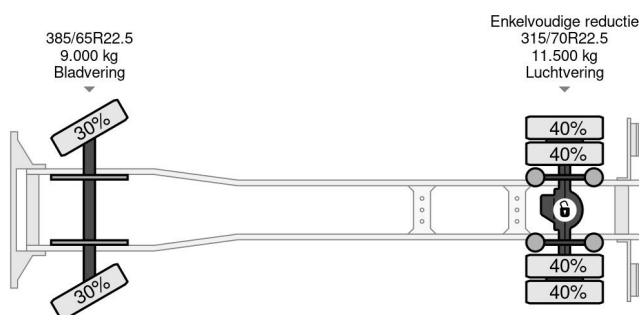

Scania 4X2 EURO 6 - 20 TON - BOX 7,75 METER + DHOLLANDIA LAADKLEP

COMMON

Prix	€ 14.950,- hors TVA
Id	SC320352
Marque	Scania
Type	4X2 EURO 6 - 20 TON - BOX 7,75 METER + DHOLLANDIA LAADKLEP
Année de construction	2013
Kilométrage	978.431 km
Chassis	Caisse fermée
Poids maximum	20.500 kg
Classe d'émission	6

Scania P250 4X2 EURO 6 - 20 TON - BOX 7,75 METER + D...

Referentienummer: SC320352

PROPERTIES

Date première immatriculation	21-05-2013
Date expiration mot	11-01-2023
Plaque d'immatriculation	55-BBT-6
Carburant	Diesel
Transmission	Automatique
Numéro d'identification véhicule	YS2P4X20005320352
Configuration des essieux	4x2
Nombre d'essieux	2
Poids à vide	10.580 kg
Nombre de cylindres	5
Empattement	550 cm
Dimensions de la construction (l/b/h)	
Poids de la charge	9.920 kg
Longueur	1.005 cm
Largeur	255 cm