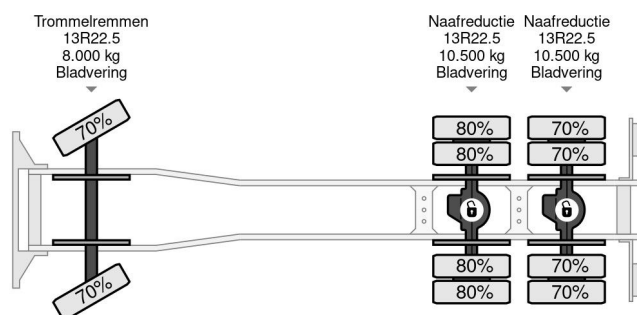

Referentienummer: RE009112