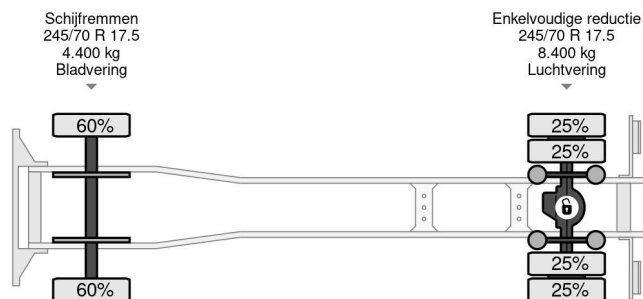

Referentienummer: MA286033